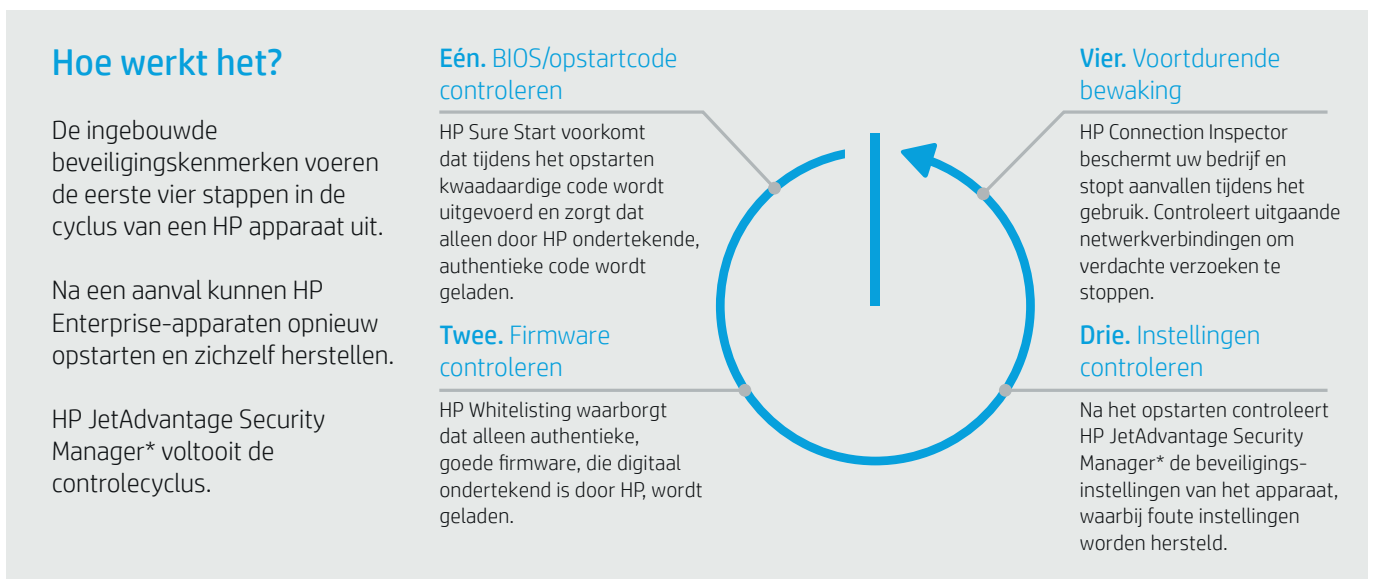

HP Pro vs HP Enterprise

HP LaserJet/PageWide Pro printers & MFP's.

HP LaserJet/PageWide Pro toestellen beschikken over de meest elementaire workflow kenmerken die kleine teams nodig hebben. HP toestellen die in de Pro klasse zitten, beschikken over de beste beveiligingsfuncties uit de printingmarkt, enkel HP Enterprise toestellen zijn nog veiliger. Alle HP toestellen uit de 3 & 4 serie behoren tot de Pro klasse. Sommige toestellen uit de 5-serie behoren ook tot de Pro serie.

HP LaserJet/PageWide Enterprise printers & MFP's.

HP Enterprise toestellen beschikken over unieke beveiligingseigenschappen zoals HP SureStart, HP Whitelisting, Run Time Intrusion Detection en HP Connection Inspector en zijn daarmee de meest beveiligde printers ter wereld. Verder beschikken deze toestellen over een HDD en hebben ze meer functies bij het scannen in vergelijking met HP Pro toestellen. Verder kunnen Enterprise toestellen aangekocht worden in een Flow versie waardoor u workflows slimmer kan organiseren door gebruik te maken van OCR, snellere en krachtigere scanners, een toetsenbord en HP EveryPage.

Printbeveiliging

HP LaserJet/PageWide Enterprise toestellen bieden u een unieke verdediging om uw printers te beveiligen.

*HP JetAdvantage Security Manager is optioneel